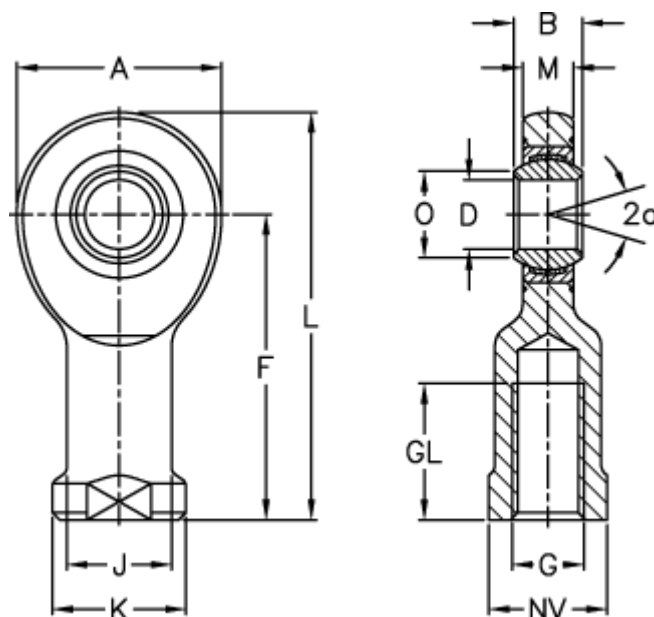

Varenummer: 03468050

Beskrivelse: Fluro Ledhoved EI 50D-NIRO

## Mål

A	= 112	J	= 62
a (grader)	= 6	K	= 75
B	= 35	L	= 216
D	= 50	M	= 30
Dynamisk træk kN	= 308	NV	= 65
F	= 160	O	= 56
g	= M45x3	Statisk træk kN	= 216
GL	= 68	Vægt	= 3500